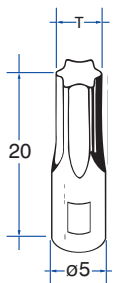

Räumdorne „Innentorx“

12 x 55 mm | Torx-TIALN-beschichtet

Bestellnummer	D	L	Torx
P 1255 Torx T 6	12	55	T 6
P 1255 Torx T 7	12	55	T 7
P 1255 Torx T 8	12	55	T 8
P 1255 Torx T 9	12	55	T 9
P 1255 Torx T 10	12	55	T 10
P 1255 Torx T 15	12	55	T 15
P 1255 Torx T 20	12	55	T 20
P 1255 Torx T 25	12	55	T 25
P 1255 Torx T 27	12	55	T 27
P 1255 Torx T 30	12	55	T 30
P 1255 Torx T 40	12	55	T 40
P 1255 Torx T 45	12	55	T 45
P 1255 Torx T 50	12	55	T 50
P 1255 Torx T 55	12	55	T 55
P 1255 Torx T 60	12	55	T 60
P 1255 Torx T 70	12	55	T 70
P 1255 Torx T 80	12	55	T 80

8 x 28 mm | Torx-TIALN-beschichtet

Bestellnummer	D	L	Torx
P 0828 Torx T 6	8	28	T 6
P 0828 Torx T 7	8	28	T 7
P 0828 Torx T 8	8	28	T 8
P 0828 Torx T 9	8	28	T 9
P 0828 Torx T 10	8	28	T 10
P 0828 Torx T 15	8	28	T 15
P 0828 Torx T 20	8	28	T 20
P 0828 Torx T 25	8	28	T 25
P 0828 Torx T 27	8	28	T 27
P 0828 Torx T 30	8	28	T 30
P 0828 Torx T 40	8	28	T 40
P 0828 Torx T 45	8	28	T 45
P 0828 Torx T 50	8	28	T 50
P 0828 Torx T 55	8	28	T 55

8 x 20 mm | Torx-TIALN-beschichtet

Bestellnummer	D	L	Torx
P 0520 Torx T 6	5	20	T 6
P 0520 Torx T 7	5	20	T 7
P 0520 Torx T 8	5	20	T 8
P 0520 Torx T 9	5	20	T 9
P 0520 Torx T 10	5	20	T 10
P 0520 Torx T 15	5	20	T 15
P 0520 Torx T 20	5	20	T 20
P 0520 Torx T 25	5	20	T 25

Räumdorne VW-Norm 01043 - N

12 x 55 mm

Bestellnummer	D	L	L1	L2	Größe
P 1255 N - 4	12	55	35	20	N 4
P 1255 N - 5	12	55	35	20	N 5
P 1255 N - 6	12	55	35	20	N 6
P 1255 N - 8	12	55	35	20	N 8
P 1255 N - 10	12	55	35	20	N 10
P 1255 N - 12	12	55	35	20	N 12
P 1255 N - 14	12	55	35	20	N 14