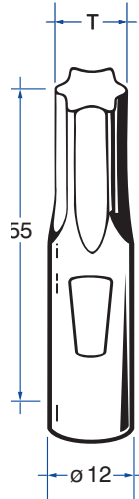

Räumdorne „Innentorx“

12 x 55 mm | Torx-TIALN-beschichtet

Bestellnummer	D	L	Torx
P 1255 Torx T 6	12	55	T 6
P 1255 Torx T 7	12	55	T 7
P 1255 Torx T 8	12	55	T 8
P 1255 Torx T 9	12	55	T 9
P 1255 Torx T 10	12	55	T 10
P 1255 Torx T 15	12	55	T 15
P 1255 Torx T 20	12	55	T 20
P 1255 Torx T 25	12	55	T 25
P 1255 Torx T 27	12	55	T 27
P 1255 Torx T 30	12	55	T 30
P 1255 Torx T 40	12	55	T 40
P 1255 Torx T 45	12	55	T 45
P 1255 Torx T 50	12	55	T 50
P 1255 Torx T 55	12	55	T 55
P 1255 Torx T 60	12	55	T 60
P 1255 Torx T 70	12	55	T 70
P 1255 Torx T 80	12	55	T 80

8 x 28 mm | Torx-TIALN-beschichtet

Bestellnummer	D	L	Torx
P 0828 Torx T 6	8	28	T 6
P 0828 Torx T 7	8	28	T 7
P 0828 Torx T 8	8	28	T 8
P 0828 Torx T 9	8	28	T 9
P 0828 Torx T 10	8	28	T 10
P 0828 Torx T 15	8	28	T 15
P 0828 Torx T 20	8	28	T 20
P 0828 Torx T 25	8	28	T 25
P 0828 Torx T 27	8	28	T 27
P 0828 Torx T 30	8	28	T 30
P 0828 Torx T 40	8	28	T 40
P 0828 Torx T 45	8	28	T 45
P 0828 Torx T 50	8	28	T 50
P 0828 Torx T 55	8	28	T 55

8 x 20 mm | Torx-TIALN-beschichtet

Bestellnummer	D	L	Torx
P 0520 Torx T 6	5	20	T 6
P 0520 Torx T 7	5	20	T 7
P 0520 Torx T 8	5	20	T 8
P 0520 Torx T 9	5	20	T 9
P 0520 Torx T 10	5	20	T 10
P 0520 Torx T 15	5	20	T 15
P 0520 Torx T 20	5	20	T 20
P 0520 Torx T 25	5	20	T 25

Räumdorne VW-Norm 01043 - N

12 x 55 mm

Bestellnummer	D	L	L1	L2	Größe
P 1255 N - 4	12	55	35	20	N 4
P 1255 N - 5	12	55	35	20	N 5
P 1255 N - 6	12	55	35	20	N 6
P 1255 N - 8	12	55	35	20	N 8
P 1255 N - 10	12	55	35	20	N 10
P 1255 N - 12	12	55	35	20	N 12
P 1255 N - 14	12	55	35	20	N 14