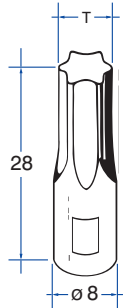

Räumdorne „Innentorx“

12 x 55 mm | Torx-TIALN-beschichtet

Bestellnummer	D	L	Torx
P 1255 Torx T 6	12	55	T 6
P 1255 Torx T 7	12	55	T 7
P 1255 Torx T 8	12	55	T 8
P 1255 Torx T 9	12	55	T 9
P 1255 Torx T 10	12	55	T 10
P 1255 Torx T 15	12	55	T 15
P 1255 Torx T 20	12	55	T 20
P 1255 Torx T 25	12	55	T 25
P 1255 Torx T 27	12	55	T 27
P 1255 Torx T 30	12	55	T 30
P 1255 Torx T 40	12	55	T 40
P 1255 Torx T 45	12	55	T 45
P 1255 Torx T 50	12	55	T 50
P 1255 Torx T 55	12	55	T 55
P 1255 Torx T 60	12	55	T 60
P 1255 Torx T 70	12	55	T 70
P 1255 Torx T 80	12	55	T 80

8 x 28 mm | Torx-TIALN-beschichtet

Bestellnummer	D	L	Torx
P 0828 Torx T 6	8	28	T 6
P 0828 Torx T 7	8	28	T 7
P 0828 Torx T 8	8	28	T 8
P 0828 Torx T 9	8	28	T 9
P 0828 Torx T 10	8	28	T 10
P 0828 Torx T 15	8	28	T 15
P 0828 Torx T 20	8	28	T 20
P 0828 Torx T 25	8	28	T 25
P 0828 Torx T 27	8	28	T 27
P 0828 Torx T 30	8	28	T 30
P 0828 Torx T 40	8	28	T 40
P 0828 Torx T 45	8	28	T 45
P 0828 Torx T 50	8	28	T 50
P 0828 Torx T 55	8	28	T 55

8 x 20 mm | Torx-TIALN-beschichtet

Bestellnummer	D	L	Torx
P 0520 Torx T 6	5	20	T 6
P 0520 Torx T 7	5	20	T 7
P 0520 Torx T 8	5	20	T 8
P 0520 Torx T 9	5	20	T 9
P 0520 Torx T 10	5	20	T 10
P 0520 Torx T 15	5	20	T 15
P 0520 Torx T 20	5	20	T 20
P 0520 Torx T 25	5	20	T 25

Räumdorne VW-Norm 01043 - N

12 x 55 mm

Bestellnummer	D	L	L1	L2	Größe
P 1255 N - 4	12	55	35	20	N 4
P 1255 N - 5	12	55	35	20	N 5
P 1255 N - 6	12	55	35	20	N 6
P 1255 N - 8	12	55	35	20	N 8
P 1255 N - 10	12	55	35	20	N 10
P 1255 N - 12	12	55	35	20	N 12
P 1255 N - 14	12	55	35	20	N 14